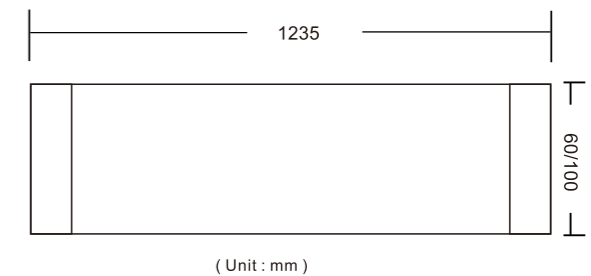

- 外殼採用弧面流線設計, 造型美觀, 新穎獨特
- 採用優質冷軋鋼板, 靜電噴塗處理, 經久耐用
- 燈座採用切入旋轉式設計, 緊緩型接觸, 安全可靠
- 適用場所: 家庭、學校、辦公室、會議室、工廠等
- 安裝方式: 吸頂安裝或懸掛安裝

Specification 產品規格 >>

Model 型號	Size 尺寸 (mm)	Number Of Tube 燈管數量 (pcs)	Material 材料	IP Grade IP等級	Weight 重量 (kg)	Carton Size 外箱尺寸 (mm)	PCS / CTN 每箱數量 (pcs)
DBA-S0609-N	630*95*42	1pcs*0.6m(2ft)	Iron+PC	IP 20	0.4	660*290*210	12
DBA-S1218-N	1230*95*42	1pcs*1.2m(4ft)	Iron+PC	IP 20	0.8	1260*290*210	12

- 此板條適用於T8 LED管安裝
- 燈體採用優質冷軋鋼板, 厚度0.4mm, 防銹耐用, 不易磨損
- 帶棱柱狀擴散器
- 防塵防蟲

Specification 產品規格 >>

Model 型號	Size 尺寸 (mm)	Number Of Tube 燈管數量 (pcs)	Material 材料	IP Grade IP等級	Carton Size 外箱尺寸 (mm)	PCS / CTN 每箱數量 (pcs)
DBA-FA-T0612	1235*60*55	1pcs*1.2m(4ft)	Cold-rolled steel plate	IP 20	1240*200*190	9
DBA-FA-T1012	1235*100*55	2pcs*1.2m(4ft)	Cold-rolled steel plate	IP 20	1240*200*190	6