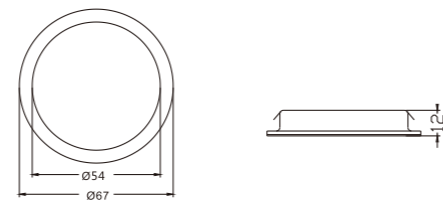

Recessed LED Cabinet Light Surface Round

Series Type: KBL-IB

Features 產品特點 >>

- 12mm thickness design ,Invisible LED Chip
- Uniform light emission, The beam angle is 180°
- Low Power consumption < 2W
- Other options:(1)1-10V input , Dimmable brightness output (2)Manual or Remote control function
- Application: Kitchen cabinet, Wine cabinet & Wardrobe, Bathroom cabinet ,Closet, Show cabinet ,etc
- 12毫米厚度設計,隱形LED晶片
- 發光均勻,光束角度180°
- 低功耗< 2W
- 其他選項: (1) 1- 10v輸入, 可調亮度輸出 (2) 手動或遙控功能
- 適用範圍: 廚櫃、酒櫃、衣櫃、浴室櫃、衣櫃、陳列櫃等

Unit : mm

Specification 產品規格 >>

Model 型號	DC Voltage 電壓 (V)	Wattage 功率 (W)	Standard Size 標準尺寸 (mm)	Lamp Life 光度壽命 (Hrs)	Colour Temp 色溫 (K)	Lumen Output 輸出流明 (Lm/W)	Color Rendering 顯色度 (CRI)	Hole Size 孔尺寸 (mm)	Pcs/Box 每箱數量 (Pcs)
KBL-IB0302-S88E	12/24	1	67*12	50000	3000/4000/6500	80	>93	Ø45	25

Unit : mm

Specification 產品規格 >>

Model 型號	DC Voltage 電壓 (V)	Wattage 功率 (W)	Standard Size 標準尺寸 (mm)	Lamp Life 光度壽命 (Hrs)	Colour Temp 色溫 (K)	Lumen Output 輸出流明 (Lm/W)	Color Rendering 顯色度 (CRI)	Hole Size 孔尺寸 (mm)	Pcs/Box 每箱數量 (Pcs)
KBL-0302	12/24	2	67*12	50000	3000/4000/6500	100	>80	Ø58	25