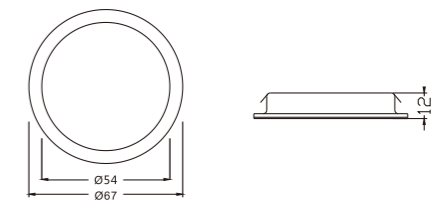

Recessed LED Cabinet Light Surface Round

Series Type: KBL-IB

Features 產品特點 >>

- 12mm thickness design ,Invisible LED Chip
- Uniform light emission, The beam angle is 180°
- Low Power consumption < 2W
- Other options:(1)1-10V input , Dimmable brightness output (2)Manual or Remote control function
- Application: Kitchen cabinet, Wine cabinet & Wardrobe, Bathroom cabinet ,Closet, Show cabinet ,etc
- 12毫米厚度設計,隱形LED晶片
- 發光均勻,光束角度180°
- 低功耗< 2W
- 其他選項: (1) 1- 10v輸入, 可調亮度輸出 (2) 手動或遙控功能
- 適用範圍: 廚櫃、酒櫃、衣櫃、浴室櫃、衣櫃、陳列櫃等

Unit : mm

Specification 產品規格 >>

Model 型號	DC Voltage 電壓 (V)	Wattage 功率 (W)	Standard Size 標準尺寸 (mm)	Lamp Life 光度壽命 (Hrs)	Colour Temp 色溫 (K)	Lumen Output 輸出流明 (Lm/W)	Color Rendering 顯色度 (CRI)	Hole Size 孔尺寸 (mm)	Pcs/Box 每箱數量 (Pcs)
KBL-IB0302-S88E	12/24	1	67*12	50000	3000/4000/6500	80	>93	Ø45	25

Series Type: KBL-0302

Features 產品特點 >>

- 12mm thickness design, Invisible LED Chip
- Uniform light emission, The beam angle is 180°
- Low Power consumption < 2W, Shell color: white/black/silver
- Other options:(1)1-10V input , Dimmable brightness output (2)Manual or Remote control function
- Application: Kitchen cabinet, Wine cabinet & Wardrobe, Bathroom cabinet ,Closet, Show cabinet ,etc
- 12毫米厚度設計,隱形LED晶片
- 發光均勻,光束角度180°
- 低功耗< 2W,外殼顏色: 白/黑/銀
- 其他選項: (1) 1- 10v輸入, 可調亮度輸出 (2) 手動或遙控功能
- 適用範圍: 廚櫃、酒櫃、衣櫃、浴室櫃、衣櫃、陳列櫃等

Unit : mm

Specification 產品規格 >>

Model 型號	DC Voltage 電壓 (V)	Wattage 功率 (W)	Standard Size 標準尺寸 (mm)	Lamp Life 光度壽命 (Hrs)	Colour Temp 色溫 (K)	Lumen Output 輸出流明 (Lm/W)	Color Rendering 顯色度 (CRI)	Hole Size 孔尺寸 (mm)	Pcs/Box 每箱數量 (Pcs)
KBL-0302	12/24	2	67*12	50000	3000/4000/6500	100	>80	Ø58	25