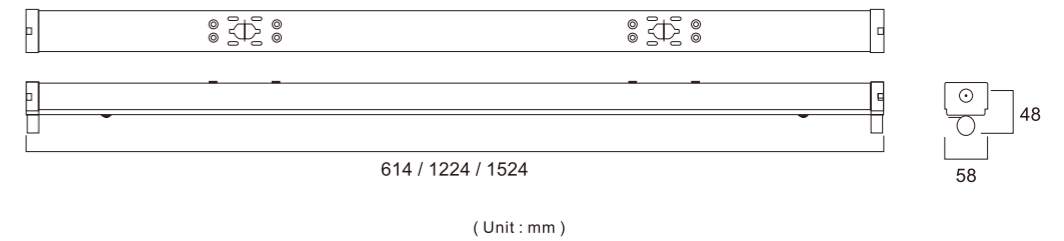

### Specification 產品規格 >>

Model 型號	Size 尺寸 (mm)	Number Of Tube 燈管數量 (pcs)	Material 材料	IP Grade IP等級	Weight 重量 (kg)	Carton Size 外箱尺寸 (mm)	PCS / CTN 每箱數量 (pcs)
DBA-S06-EN	614*58*48	1pcs*0.6m(2ft)	Cold-rolled steel	IP 20	0.65	620*20*20	8
DBA-S12-EN	1224*58*48	1pcs*1.2m(4ft)	Cold-rolled steel	IP 20	1.29	1230*20*20	8
DBA-S15-EN	1524*58*48	1pcs*1.5m(5ft)	Cold-rolled steel	IP 20	1.52	1530*20*20	8