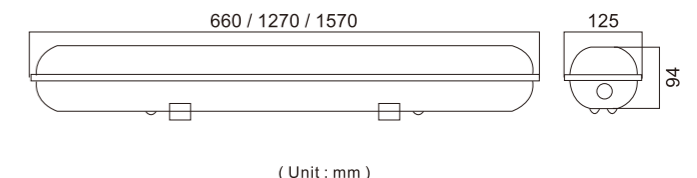

Specification 產品規格 >>

Model 型號	Size 尺寸 (mm)	Number Of Tube 燈管數量 (pcs)	Material 材料	IP Grade IP等級	Weight 重量 (kg)	Carton Size 外箱尺寸 (mm)	PCS / CTN 每箱數量 (pcs)
IPB-GF0608-N-S	660*85*94	1pcs*0.6m(2ft)	ABS+PC	IP 65	0.9	685*270*288	12
IPB-GF1208-N-S	1270*85*94	1pcs*1.2m(4ft)	ABS+PC	IP 65	1.7	1295*270*220	9
IPB-GF1508-N-S	1570*85*94	1pcs*1.5m(5ft)	ABS+PC	IP 65	2.2	1595*205*220	6

- The product is a separate bracket, which can be equipped with LED tube as required
- Lamp light effect (lm/W), power (W), color rendering index (CRI), length, can be customized according to customer needs
- 產品為單獨支架, 可按需求配備LED燈管
- 燈管光效 (lm/W)、功率 (W)、顯色指數 (CRI)、長度, 可根據客戶需求定制

Specification 產品規格 >>

Model 型號	Size 尺寸 (mm)	Number Of Tube 燈管數量 (pcs)	Material 材料	IP Grade IP等級	Weight 重量 (kg)	Carton Size 外箱尺寸 (mm)	PCS / CTN 每箱數量 (pcs)
IPB-GF0612-N-D	660*125*94	2pcs*0.6m(2ft)	ABS+PC	IP 65	1.2	685*390*220	9
IPB-GF1212-N-D	1270*125*94	2pcs*1.2m(4ft)	ABS+PC	IP 65	2.3	1295*265*220	6
IPB-GF1512-N-D	1570*125*94	2pcs*1.5m(5ft)	ABS+PC	IP 65	3	1595*285*220	6