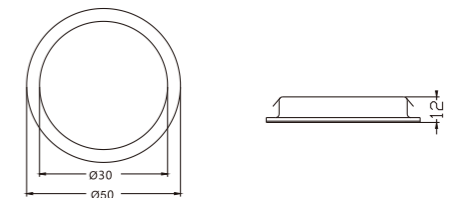

Unit : mm

Specification 產品規格 >>

Model 型號	DC Voltage 電壓	Wattage 功率	Standard Size 標準尺寸	Lamp Life 光度壽命	Colour Temp 色溫	Lumen Output 輸出流明	Color Rendering 顯色度	Hole Size 孔尺寸	Pcs/Box 每箱數量
	(V)	(W)	(mm)	(Hrs)	(K)	(Lm/W)	(CRI)	(mm)	(Pcs)
KBL-S0201-S88E	12/24	1	50*12	50000	3000/4000/6500	80	>93	Ø45	25

LED Cabinet Light Big Round

Series Type: KBL-C

Flick Free
(無閃頻)
保護視力

Features 產品特點 >>

- 12mm thickness design, Invisible LED Chip
- Uniform light emission, The beam angle is 180°
- Low Power consumption < 2W
- Other options:(1)1-10V input , Dimmable brightness output
(2)Manual or Remote control function
- Application: Kitchen cabinet, Wine cabinet & Wardrobe, Bathroom cabinet ,Closet, Show cabinet ,etc
- 12毫米厚度設計,隱形LED晶片
- 發光均勻,光束角度180°
- 低功耗< 2W
- 其他選項:(1) 1- 10v輸入,可調亮度輸出
(2)手動或遙控功能
- 適用範圍:廚櫃、酒櫃、衣櫃、浴室櫃、衣櫃、陳列櫃等

Unit : mm

Specification 產品規格 >>

Model 型號	DC Voltage 電壓	Wattage 功率	Standard Size 標準尺寸	Lamp Life 光度壽命	Colour Temp 色溫	Lumen Output 輸出流明	Color Rendering 顯色度	Hole Size 孔尺寸	Pcs/Box 每箱數量
	(V)	(W)	(mm)	(Hrs)	(K)	(Lm/W)	(CRI)	(mm)	(Pcs)
KBL-C0302	12/24	2	50*12	50000	3000/4000/6500	100	>80	Ø45	25