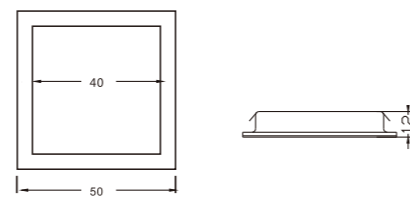

LED Cabinet Light Small Square

Series Type: KBL-S

Flick Free
(無閃頻)
保護視力

Features 產品特點 >>

- 12mm thickness design ,Invisible LED Chip
- Uniform light emission, The beam angle is 180°
- Low Power consumption < 2W
- Other options:(1)1-10V input , Dimmable brightness output
(2)Manual or Remote control function
- Application: Kitchen cabinet, Wine cabinet & Wardrobe, Bathroom cabinet ,Closet, Show cabinet ,etc
- 12毫米厚度設計,隱形LED晶片
- 發光均勻,光束角度180°
- 低功耗< 2W
- 其他選項:(1) 1- 10v輸入,可調亮度輸出
(2)手動或遙控功能
- 適用範圍:廚櫃、酒櫃、衣櫃、浴室櫃、衣櫃、陳列櫃等

Unit : mm

Specification 產品規格 >>

Model 型號	DC Voltage 電壓	Wattage 功率	Standard Size 標準尺寸	Lamp Life 光度壽命	Colour Temp 色溫	Lumen Output 輸出流明	Color Rendering 顯色度	Hole Size 孔尺寸	Pcs/Box 每箱數量
	(V)	(W)	(mm)	(Hrs)	(K)	(Lm/W)	(CRI)	(mm)	(Pcs)
KBL-S0201-S88E	12/24	1	50*12	50000	3000/4000/6500	80	>93	Ø45	25

LED Cabinet Light Big Round

Series Type: KBL-C

Flick Free
(無閃頻)
保護視力

Features 產品特點 >>

- 12mm thickness design, Invisible LED Chip
- Uniform light emission, The beam angle is 180°
- Low Power consumption < 2W
- Other options:(1)1-10V input , Dimmable brightness output
(2)Manual or Remote control function
- Application: Kitchen cabinet, Wine cabinet & Wardrobe, Bathroom cabinet ,Closet, Show cabinet ,etc
- 12毫米厚度設計,隱形LED晶片
- 發光均勻,光束角度180°
- 低功耗< 2W
- 其他選項:(1) 1- 10v輸入,可調亮度輸出
(2)手動或遙控功能
- 適用範圍:廚櫃、酒櫃、衣櫃、浴室櫃、衣櫃、陳列櫃等

Unit : mm

Specification 產品規格 >>

Model 型號	DC Voltage 電壓	Wattage 功率	Standard Size 標準尺寸	Lamp Life 光度壽命	Colour Temp 色溫	Lumen Output 輸出流明	Color Rendering 顯色度	Hole Size 孔尺寸	Pcs/Box 每箱數量
	(V)	(W)	(mm)	(Hrs)	(K)	(Lm/W)	(CRI)	(mm)	(Pcs)
KBL-C0302	12/24	2	50*12	50000	3000/4000/6500	100	>80	Ø45	25