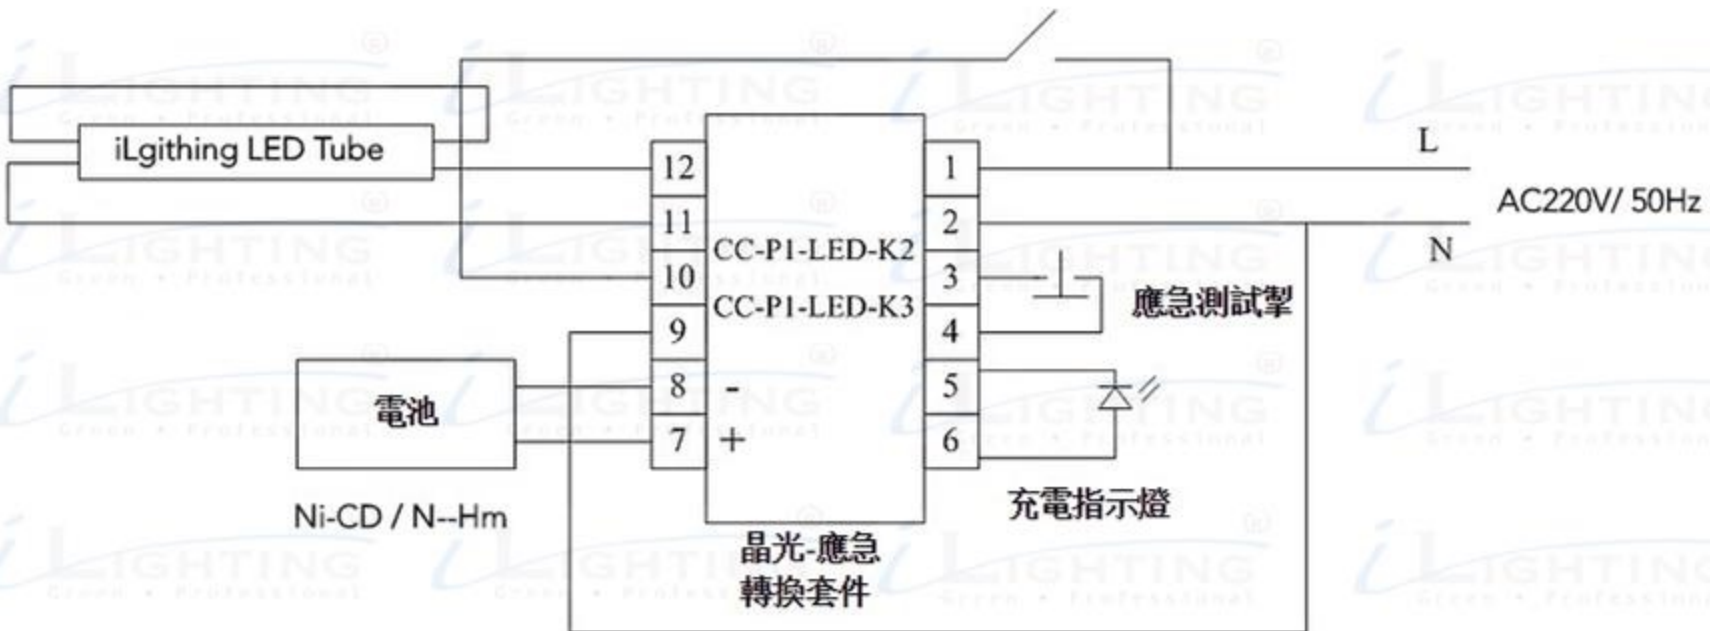

燈光開關

新T8支架應急支架改造接線圖 CC P1-LED-k3