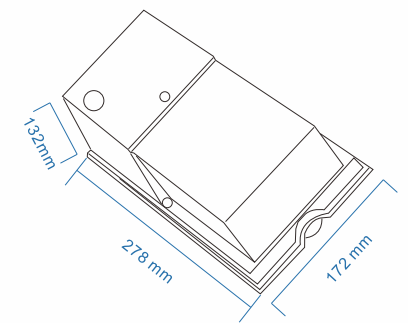

- 高光效:100 lm / W
- 外殼密封性好, 防水等級IP65
- 使用壽命長, 驅動器高品質
- 安裝輕鬆且牢固
- 適用於地鐵站, 隧道, 橋樑等

Flick Free
(無閃頻)
保護視力

Average Beam Angle (50%) 117.7Deg

Unit : mm

Specification 產品規格 >>

Model 型號	Voltage 電壓	Wattage 功率	Size 尺寸	Lamp Life 光度壽命	Colour Temp 色溫	Lumen Output 輸出流明	Color Rendering 顯色度	Beam Angle 光速角度	Operating Temperature 工作溫度
	(V)	(W)	(mm)	(Hrs)	(K)	(Lm/W)	(CRI)	(°)	(°C)
WL-A40-H108S	100~277	40	278*172*132	50000	3000/4000/6500	100	>80	120	-20~+45