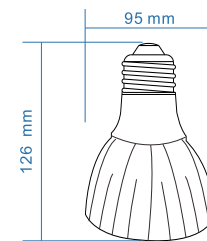

Unit : mm

Specification 產品規格 >>

Model 型號	Voltage 電壓	Wattage 功率	Size 尺寸	Lamp Life 光度壽命	Colour Temp 色溫	Lumen Output 輸出流明	Color Rendering 顯色度	Beam Angle 光速角度	Operating Temperature 工作溫度
	(V)	(W)	(mm)	(Hrs)	(K)	(Lm/W)	(CRI)	(°)	(°C)
PAR30-40W-B	85-265	40	Ø95*126	50000	3000/4000/6500	100	>80	15 / 24 / 36	-20~+45