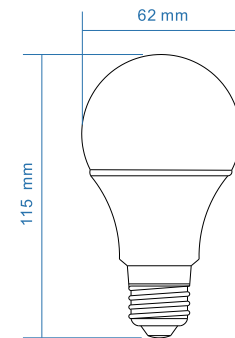

Mosquito Repellent LED Bulb-Ultra Sonic

Series Type: BL-A-MR

Features 產品特點 >>

- LED bulb with ultrasonic mosquito repellent
- No sound, no chemicals, no smell, no spray, no smoke
- Effective mosquito repellent area reaches 20 square meters
- Energy saving, 6W can replace 45W traditional bulbs.
- 帶超聲波驅蚊器的LED燈泡
- 無聲、無化學物質，無氣味，無噴霧劑，無煙霧
- 有效驅蚊面積達20平方米
- 節能，6W能替代45W傳統燈泡

Unit : mm

Specification 產品規格 >>

Model 型號	Voltage 電壓	Wattage 功率	Size 尺寸	Lamp Life 光度壽命	Colour Temp 色溫	Lumen Output 輸出流明	Color Rendering 顯色度	Beam Angle 光速角度	Operating Temperature 工作溫度
	(V)	(W)	(mm)	(Hrs)	(K)	(Lm/W)	(CRI)	(°)	(°C)
BL-A6006-MR	220	6	Ø62*115	50000	2700-6500	100	>80	180	-20~+45

- Light efficiency (lm/W), Power (W) can be customized according to customer needs
- This type of certification is issued by a government-approved laboratory for Safety certification, Fire testing, Restriction of Hazardous Substances (RoHS), Photobiological safety of lamps and lamp systems. (an Exemption Group) and other test certifications to ensure product quality
- 光效 (lm/W)、功率 (W) 可根據客戶需求定制
- 此型號認證由可實驗室發出之安全認證消防測試，環保物料 (RoHS)，光生物安全為Exemption Group及其它測試，保證客戶使用更安心滿意

Negative Ion LED Bulb

Series Type: BL-A-NI

Features 產品特點 >>

- LED bulb with negative ions
- No sound, no chemicals, no smell, no spray, no smoke
- Effective area up to 10 square meters
- Energy saving, 7W can replace 60W traditional bulbs
- In addition to formaldehyde, smoke and dust, sterilization and disinfection
- 帶負離子的LED燈泡
- 無聲、無化學物質，無氣味，無噴霧劑，無煙霧
- 有效面積達10平方米
- 節能，7W能替代60W傳統燈泡
- 除甲醛、除煙塵、殺菌消毒