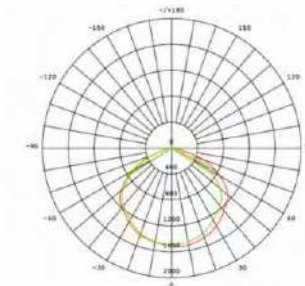

- 高光效:100 lm / W
- 外殼密封性好, 防水等級IP65
- 使用壽命長, 驅動器高品質
- 安裝輕鬆且牢固
- 適用於地鐵站, 隧道, 橋樑等

Flick Free
(無閃頻)
保護視力

Average Beam Angle (50%) 117.7Deg

Unit : mm

Specification 產品規格 >>

Model 型號	Voltage 電壓	Wattage 功率	Size 尺寸	Lamp Life 光度壽命	Colour Temp 色溫	Lumen Output 輸出流明	Color Rendering 顯色度	Beam Angle 光速角度	Operating Temperature 工作溫度
	(V)	(W)	(mm)	(Hrs)	(K)	(Lm/W)	(CRI)	(°)	(°C)
WL-A40-H108S	100~277	40	278*172*132	50000	3000/4000/6500	100	>80	120	-20~+45