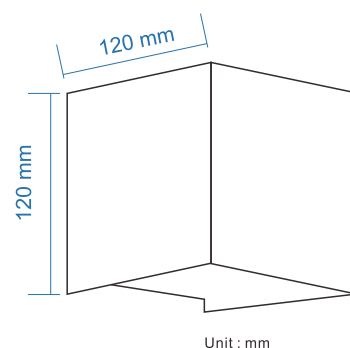

Specification 產品規格 >>

Model 型號	Voltage 電壓	Wattage 功率	Size 尺寸	Lamp Life 光度壽命	Colour Temp 色溫	Lumen Output 輸出流明	Color Rendering 顯色度	Beam Angle 光速角度	IP Grade 防水等級	Operating Temperature 工作溫度
	(V)	(W)	(mm)	(Hrs)	(K)	(Lm/W)	(CRI)	(°)		(°C)
WL-BA15	85~265	15	120*120	30000	2700/3000/4000/6500	80	>80	120	IP 65	-20~+40

- Light efficiency (lm/W), Power (W) Can be customized according to customer needs
- This type of certification is issued by a government-approved laboratory for Safety certification, Fire testing, Restriction of Hazardous Substances (RoHS), Photobiological safety of lamps and lamp systems. (an Exemption Group) and other test certifications to ensure product quality

- 光效 (lm/W)、功率 (W) 可根據客戶需求定制
- 此型號認證由可實驗室發出之安全認證消防測試, 環保物料 (RoHS), 光生物安全為Exemption Group及其它測試, 保證客戶使用更安心滿意

LED Wall Pack Light

Series Type: WL-BAF12

Features 產品特點 >>

- High light efficiency
- Well sealed enclosure, IP65 waterproof
- Long life spans High quality driver
- Easy and firm installation
- Suitable for walls, stepped doors, etc.

- 高光效
- 外殼密封性好, 防水等級IP65
- 使用壽命長, 驅動器高品質
- 安裝輕鬆且牢固
- 適用於牆壁、階梯門等場所