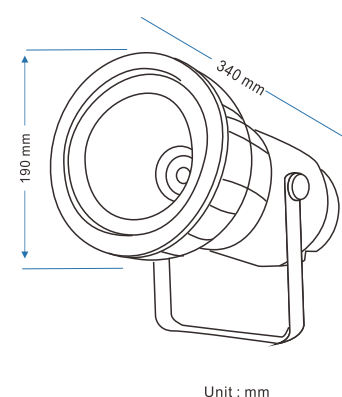

LED Searchlight

Series Type: ISL-A40

Features 產品特點 >>

- Adopts high heat-conducting aluminum for heat dissipation
- High-power high lumen efficiency LED as the light source
- Long range & clear vision
- IP65 Waterproof design, suitable for outdoor work

- 採用高導熱鋁散熱
- 大功率高流明效率LED作為光源
- 射程遠, 視野清晰
- IP65防水設計, 適合戶外工作

Specification 產品規格 >>

Model 型號	DC Voltage 電壓	Wattage 功率	Size 尺寸	Lamp Life 光度壽命	Colour Temp 色溫	Lumen Output 輸出流明	Color Rendering 顯色度	Beam Angle 光速角度	Operating Temperature 工作溫度
	(V)	(W)	(mm)	(Hrs)	(K)	(Lm/W)	(CRI)	(°)	(°C)
ISL-A40-H108	100-240	40	Ø190*340	30000	6000	100	>80	15	-20~+45

- Light efficiency (lm/W), Power (W) Can be customized according to customer needs
- This type of certification is issued by a government-approved laboratory for Safety certification, Fire testing, Restriction of Hazardous Substances (RoHS), Photobiological safety of lamps and lamp systems. (an Exemption Group) and other test certifications to ensure product quality

- 光效 (lm/W)、功率 (W) 可根據客戶需求定制
- 此型號認證由可實驗室發出之安全認證消防測試, 環保物料 (RoHS), 光生物安全為Exemption Group及其它測試, 保證客戶使用更安心滿意

LED Searchlight

Series Type: ISL-A100

Features 產品特點 >>

- Adopts high heat-conducting aluminum for heat dissipation
- High-power high lumen efficiency LED as the light source
- Long range & clear vision
- IP65 waterproof design, suitable for outdoor work

- 採用高導熱鋁散熱
- 大功率高流明效率LED作為光源
- 射程遠, 視野清晰
- IP65防水設計, 適合戶外工作