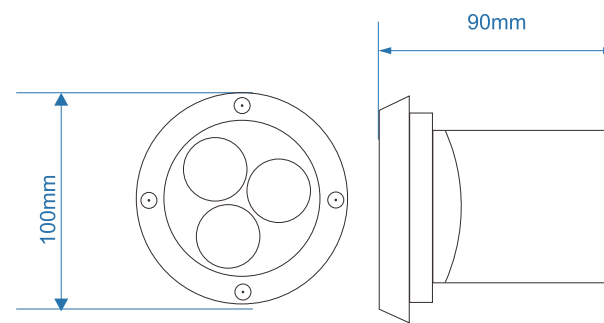

- 304不銹鋼燈體, 防水等級IP68, 耐腐蝕開裂
- 鋼化玻璃面罩, 透光率98%以上, 光線均勻
- 延伸加厚集成精工不銹鋼基材, 確保良好的防水功能
- 用途: 游泳池、噴泉等水下照明

Unit : mm

Specification 產品規格 >>

Model 型號	Voltage 電壓	Wattage 功率	Number of LEDs 燈珠	Size 尺寸	Lamp Life 光度壽命	Colour Temp 色溫	Lumen Output 輸出流明	Color Rendering 顯色度	Beam Angle 光速角度	IP Grade 防水等級
	(V)	(W)	(pcs)	(mm)	(Hrs)	(K)	(Lm/W)	(CRI)	(°)	
IPUW-0303	12	3	3	Ø100*90	50000	3000/4000/6500	100	>80	30	IP 68