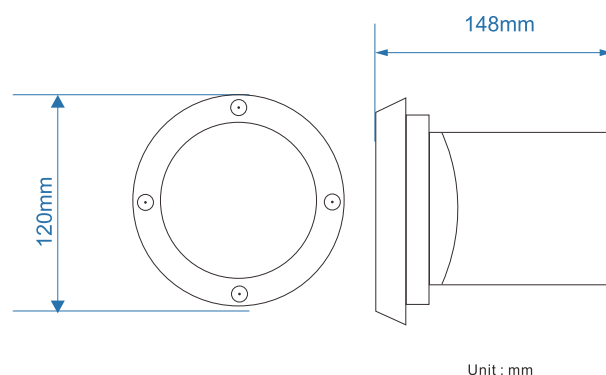

Ground Light

Series Type: GB-H108A-NF

Features 產品特點 >>

- The LED ground light is ideal for both domestic and commercial applications
- The protection grade is IP67, waterproof and dust proof, safe to use
- Stable performance with built-in constant current driver,
- Made by stainless steel and aluminum, the lamp can be protected perfectly
- It's perfect for outdoor lighting such as landscape, garden, path, yard, etc

- LED地面燈是家庭和商業應用的理想選擇
- 防護等級為IP67, 防水防塵, 使用安全
- 內置恆定電流驅動器, 性能穩定
- 燈由不銹鋼和鋁製成, 可以得到完美的保護
- 非常適合戶外照明, 例如景觀, 花園, 道路, 院子等

Specification 產品規格 >>

Model 型號	Voltage 電壓	Wattage 功率	Size 尺寸	Lamp Life 光度壽命	Colour Temp 色溫	Lumen Output 輸出流明	Color Rendering 顯色度	Beam Angle 光束角度	Operating Temperature 工作溫度
	(V)	(W)	(mm)	(Hrs)	(K)	(Lm/W)	(CRI)	(°)	(°C)
GB-0303-H108A-NF	85-265	3	Ø120*148	50000	3000/4000/6500	100	>80	30	-20~+45

- Light efficiency (lm/W), Power (W) Can be customized according to customer needs
- This type of certification is issued by a government-approved laboratory for Safety certification, Fire testing, Restriction of Hazardous Substances (RoHS), Photobiological safety of lamps and lamp systems. (an Exemption Group) and other test certifications to ensure product quality

- 光效 (lm/W)、功率 (W) 可根據客戶需求定制
- 此型號認證由可實驗室發出之安全認證消防測試, 環保物料 (RoHS), 光生物安全為Exemption Group及其它測試, 保證客戶使用更安心滿意

Ground Light

Series Type: GB-G108A-NF

Features 產品特點 >>

- The LED ground light is ideal for both domestic and commercial applications
- The protection grade is IP67, waterproof and dust proof, safe to use
- Stable performance with built-in constant current driver,
- Made by stainless steel and aluminum, the lamp can be protected perfectly.
- It's perfect for outdoor lighting such as landscape, garden, path, yard, etc

- LED地面燈是家庭和商業應用的理想選擇
- 防護等級為IP67, 防水防塵, 使用安全
- 內置恆定電流驅動器, 性能穩定
- 燈由不銹鋼和鋁製成, 可以得到完美的保護
- 非常適合戶外照明, 例如景觀, 花園, 道路, 院子等