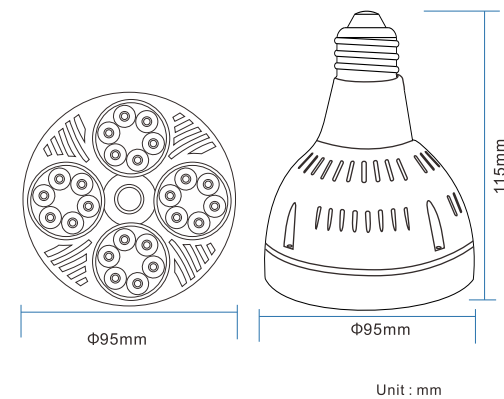

LED PAR Light

Series Type: PAR30-A35

Features 產品特點 >>

- Adopts high heat-conducting aluminum for heat dissipation
- High-power lumen efficiency LED as the light source
- Suitable for offices, large supermarkets, stores, gyms, factory workshops, exhibition halls, stadiums, etc.

- 採用高導熱鋁散熱
- 高功率流明效率LED作為光源
- 適用於辦公室、大型超市、商場、健身房、工廠車間、展覽館、體育場館等

Specification 產品規格 >>

Model 型號	Voltage 電壓	Wattage 功率	Size 尺寸	Lamp Life 光度壽命	Colour Temp 色溫	Lumen Output 輸出流明	Color Rendering 顯色度	Beam Angle 光速角度	Operating Temperature 工作溫度
	(V)	(W)	(mm)	(Hrs)	(K)	(Lm/W)	(CRI)	(°)	(°C)
PAR30-A35	220-240	35	Ø95*115	35000	3000/4000/6000	100	>80	24 / 36	-20~+45

- Light efficiency (lm/W), Power (W) can be customized according to customer needs
- This type of certification is issued by a government-approved laboratory for Safety certification, Fire testing, Restriction of Hazardous Substances (RoHS), Photobiological safety of lamps and lamp systems. (an Exemption Group) and other test certifications to ensure product quality

- 光效 (lm/W)、功率 (W) 可根據客戶需求定制
- 此型號認證由可實驗室發出之安全認證消防測試, 環保物料 (RoHS), 光生物安全為 Exemption Group 及其它測試, 保證客戶使用更安心滿意

LED PAR Light

Series Type: PAR111-15W

Features 產品特點 >>

- Adopts high heat-conducting aluminum for heat dissipation
- High-power lumen efficiency LED as the light source
- Suitable for offices, large supermarkets, stores, gyms, factory workshops, exhibition halls, stadiums, etc.

- 採用高導熱鋁散熱
- 高功率流明效率LED作為光源
- 適用於辦公室、大型超市、商場、健身房、工廠車間、展覽館、體育場館等。