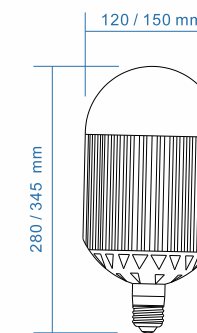

- E40螺頭燈腳
- 發光均勻,無可視頻閃,無紫外線和紅外線
- 高發光輸出和低功耗
- 不含汞或其他有害物質
- SPM設計-電源電路保護功能可在故障時切斷單個LED

Unit : mm

Specification 產品規格 >>

Model 型號	Voltage 電壓 (V)	Wattage 功率 (W)	Size 尺寸 (mm)	Lamp Life 光度壽命 (Hrs)	Colour Temp 色溫 (K)	Lumen Output 輸出流明 (Lm/W)	Color Rendering 顯色度 (CRI)	Beam Angle 光速角度 (°)	Operating Temperature 工作溫度 (°C)
BL-A50-H108-E40	85~265	50	Ø120*280	50000	3000/4000/6500	100	>80	180	-20~+45
BL-A70-H108-E40	85~265	70	Ø150*345	50000	3000/4000/6500	100	>80	180	-20~+45
BL-A100-H108-E40	85~265	100	Ø150*345	50000	3000/4000/6500	100	>80	180	-20~+45