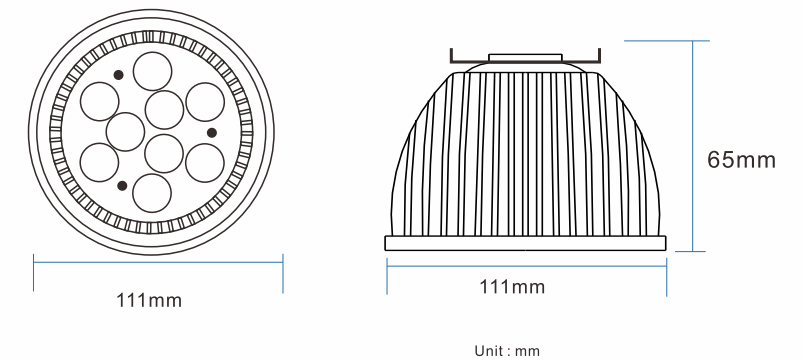

- 採用高導熱鋁散熱
- 高功率流明效率LED作為光源
- 適用於辦公室、大型超市、商場、健身房、工廠車間、展覽館、體育場館等。

Specification 產品規格 >>

Model 型號	Voltage 電壓	Wattage 功率	Size 尺寸	Lamp Life 光度壽命	Colour Temp 色溫	Lumen Output 輸出流明	Color Rendering 顯色度	Beam Angle 光速角度	Operating Temperature 工作溫度
	(V)	(W)	(mm)	(Hrs)	(K)	(Lm/W)	(CRI)	(°)	(°C)
PAR111-15W	220-240	15	Ø111*65	35000	3000/4000/6500	95	>80	60	-20~+45