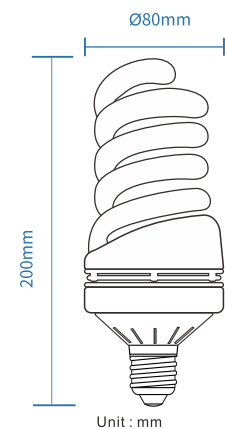

Spiral Corn Bulb Lamp

Series Type: IBL-G30

Features 產品特點 >>

- Uniform light emission
- High luminous output 90 lm / W & low power consumption
- No ultraviolet and infrared
- Standard E27 lamp caps
- No mercury or other harmful substances

- 均勻發光
- 高亮度輸出90lm/W, 低功耗
- 沒有紫外線和紅外線
- 標準E27燈頭
- 不含汞或其他有害物質

Specification 產品規格 >>

Model 型號	Voltage 電壓	Wattage 功率	Size 尺寸	Lamp Life 光度壽命	Colour Temp 色溫	Lumen Output 輸出流明	Color Rendering 顯色度	Beam Angle 光速角度	Operating Temperature 工作溫度
	(V)	(W)	(mm)	(Hrs)	(K)	(Lm/W)	(CRI)	(°)	(°C)
IBL-G30-E27	220~240	30	Ø80*1200	30000	6000	90	>80	360	-20~+45

- Light efficiency (lm/W), Power (W) can be customized according to customer needs
- This type of certification is issued by a government-approved laboratory for Safety certification, Fire testing, Restriction of Hazardous Substances (RoHS), Photobiological safety of lamps and lamp systems. (an Exemption Group) and other test certifications to ensure product quality

- 光效 (lm/W)、功率 (W) 可根據客戶需求定制
- 此型號認證由可實驗室發出之安全認證消防測試, 環保物料 (RoHS), 光生物安全為Exemption Group及其它測試, 保證客戶使用更安心滿意

Triac Dimmable LED Bulb

Series Type: BL-A-LE

Features 產品特點 >>

- LED Phase Control Dimming Driver
- Dimming interface : Traic / ELV, Push Dim
- Apply to leading edge TRAIC dimmers
- PWM digital dimming , no alter LED color rendering index
- High frequency PWM dimming
- Dimming range from 25% / 50% / 75%
- Efficiency > 85%
- Short Circuit / Over-temperature/ Over Load / Over Voltage Protection
- Suitable for indoor environments

- LED相位控制調光驅動器
- 調光介面: Traic/ELV、Push Dir
- 適用於前沿TRAIC調光器
- PWM數位調光, 不改變LED顯色指數
- 高頻PWM調光
- 調光範圍為25%、50%、75%
- 效率>85%
- 短路/過熱/超載/過電壓保護
- 適合室內環境