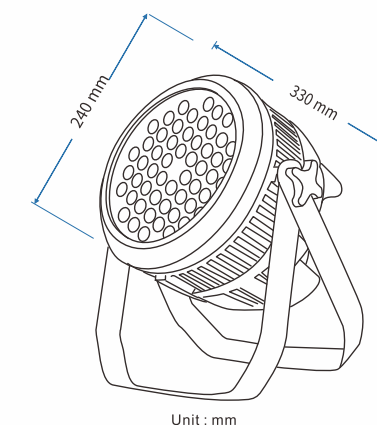

- 採用高導熱鋁散熱
- 大功率高流明效率LED作為光源
- 射程遠, 視野清晰
- IP65防水設計, 適合戶外工作

Specification 產品規格 >>

Model 型號	DC Voltage 電壓	Wattage 功率	Size 尺寸	Lamp Life 光度壽命	Colour Temp 色溫	Lumen Output 輸出流明	Color Rendering 顯色度	Beam Angle 光速角度	Operating Temperature 工作溫度
	(V)	(W)	(mm)	(Hrs)	(K)	(Lm/W)	(CRI)	(°)	(°C)
ISL-A100-H108	85-265	100	Ø240*330	30000	6000-6500	100	>80	15	-20~+45