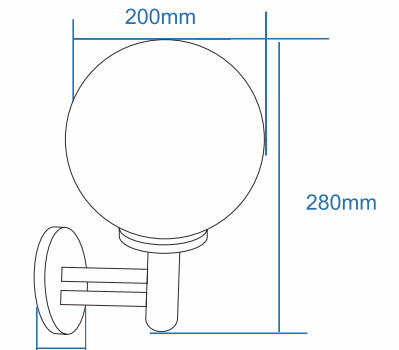

- 安裝和固定簡單
- 多重防護, 底部設排水孔防水, 使用更安全
- 適用於庭院戶外別墅酒店照明等

Unit : mm

Specification 產品規格 >>

Model 型號	Voltage 電壓	Wattage 功率	Size 尺寸	Lamp Life 光度壽命	Colour Temp 色溫	Lumen Output 輸出流明	Color Rendering 顯色度	Beam Angle 光速角度	Operating Temperature 工作溫度
	(V)	(W)	(mm)	(Hrs)	(K)	(Lm/W)	(CRI)	(°)	(°C)
WL-P15-H108A	110~240	15	Ø200*280	50000	3000/4000/6500	100	>80	300	-20~+45