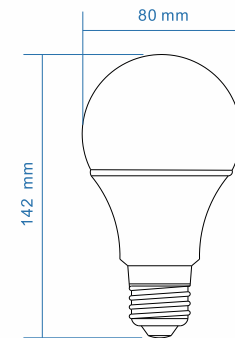

Unit : mm

Specification 產品規格 >>

Model 型號	Voltage 電壓	Wattage 功率	Size 尺寸	Lamp Life 光度壽命	Colour Temp 色溫	Lumen Output 輸出流明	Color Rendering 顯色度	Beam Angle 光速角度	Operating Temperature 工作溫度
	(V)	(W)	(mm)	(Hrs)	(K)	(Lm/W)	(CRI)	(°)	(°C)
BL-A6007-NI	220	7	Ø80*142	50000	3000/4000/6500	100	>80	180	-20~+45

- Light efficiency (lm/W), Power (W) can be customized according to customer needs
- This type of certification is issued by a government-approved laboratory for Safety certification, Fire testing, Restriction of Hazardous Substances (RoHS), Photobiological safety of lamps and lamp systems. (an Exemption Group) and other test certifications to ensure product quality
- 光效 (lm/W)、功率 (W) 可根據客戶需求定制
- 此型號認證由可實驗室發出之安全認證消防測試，環保物料 (RoHS)，光生物安全為Exemption Group及其它測試，保證客戶使用更安心滿意