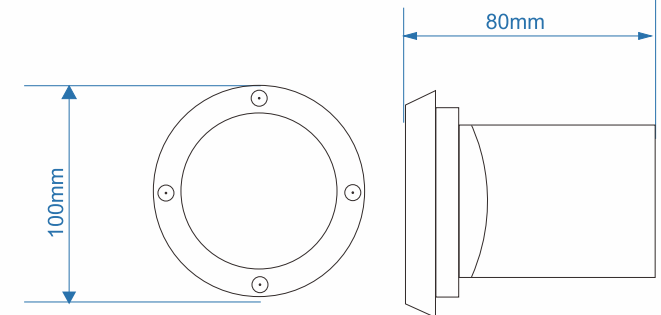

Unit : mm

Specification 產品規格 >>

Model 型號	Voltage 電壓	Wattage 功率	Size 尺寸	Lamp Life 光度壽命	Colour Temp 色溫	Lumen Output 輸出流明	Color Rendering 顯色度	Beam Angle 光速角度	Operating Temperature 工作溫度
	(V)	(W)	(mm)	(Hrs)	(K)	(Lm/W)	(CRI)	(°)	(°C)
GB-0303-H108E-NF	85-265	3	Ø100*80	50000	3000/4000/6500	100	>80	30	-20~+45

- Light efficiency (lm/W), Power (W) Can be customized according to customer needs
- This type of certification is issued by a government-approved laboratory for Safety certification, Fire testing, Restriction of Hazardous Substances (RoHS), Photobiological safety of lamps and lamp systems. (an Exemption Group) and other test certifications to ensure product quality

- 光效 (lm/W)、功率 (W) 可根據客戶需求定制
- 此型號認證由可實驗室發出之安全認證消防測試, 環保物料 (RoHS), 光生物安全為Exemption Group及其它測試, 保證客戶使用更安心滿意

Ground Light

地燈