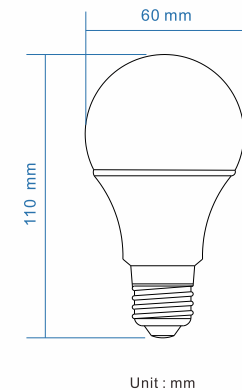

Specification 產品規格 >>

Model 型號	Voltage 電壓	Wattage 功率	Size 尺寸	Lamp Life 光度壽命	Colour Temp 色溫	Lumen Output 輸出流明	Color Rendering 顯色度	Beam Angle 光速角度	Operating Temperature 工作溫度
	(V)	(W)	(mm)	(Hrs)	(K)	(Lm/W)	(CRI)	(°)	(°C)
BL-A05-LE	220-240	5-8	Ø60*110	30000	2700	100	>80	180	-20~+45

- Light efficiency (lm/W), Power (W) can be customized according to customer needs
- This type of certification is issued by a government-approved laboratory for Safety certification, Fire testing, Restriction of Hazardous Substances (RoHS), Photobiological safety of lamps and lamp systems. (an Exemption Group) and other test certifications to ensure product quality

- 光效 (lm/W)、功率 (W) 可根據客戶需求定制
- 此型號認證由可實驗室發出之安全認證消防測試, 環保物料 (RoHS), 光生物安全為Exemption Group及其它測試, 保證客戶使用更安心滿意