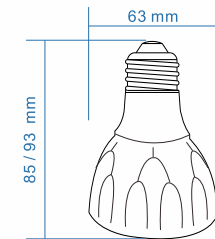

Flick Free
(無閃頻)
保護視力

Unit : mm

Specification 產品規格 >>

Model 型號	Voltage 電壓	Wattage 功率	Size 尺寸	Lamp Life 光度壽命	Colour Temp 色溫	Lumen Output 輸出流明	Color Rendering 顯色度	Beam Angle 光束角度	Operating Temperature 工作溫度
	(V)	(W)	(mm)	(Hrs)	(K)	(Lm/W)	(CRI)	(°)	(°C)
PAR20-12W-B	85-265	12	Ø63*85	50000	3000/4000/6500	100	>80	15 / 24 / 36	-20~+45
PAR20-16W-B	85-265	16	Ø63*93	50000	3000/4000/6500	100	>80	15 / 24 / 36	-20~+45