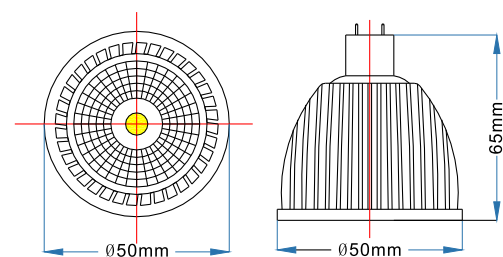

Unit : mm

Specification 產品規格 >>

Model 型號	DC Voltage 電壓	Wattage 功率	Size 尺寸	Lamp Life 光度壽命	Colour Temp 色溫	Lumen Output 輸出流明	Color Rendering 顯色度	Beam Angle 光速角度	Operating Temperature 工作溫度
	(V)	(W)	(mm)	(Hrs)	(K)	(Lm/W)	(CRI)	(°)	(°C)
IMR16-B05-H108E	12	5	Ø50*65	50000	3000/4000/6500	100	>80	60	-20~+45