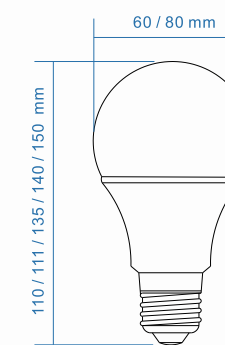

Flick Free
(無閃頻)
保護視力

- A++能源認證, 環保省電
- E27螺頭燈腳
- 發光均勻, 無可視頻閃, 無紫外線和紅外線。
- 高發光輸出和低功耗
- 不含汞或其他有害物質
- SPM設計-電源電路保護功能可在故障時切斷單個LED

Unit : mm

Specification 產品規格 >>

Model 型號	Voltage 電壓	Wattage 功率	Size 尺寸	Lamp Life 光度壽命	Colour Temp 色溫	Lumen Output 輸出流明	Color Rendering 顯色度	Beam Angle 光速角度	Operating Temperature 工作溫度
	(V)	(W)	(mm)	(Hrs)	(K)	(Lm/W)	(CRI)	(°)	(°C)
BL-A06-H158A	85~265	6	Ø60*111	50000	3000/4000/6500	150	>80	180	-20~+45
BL-A08-H108A	85~265	8	Ø80*135	50000	3000/4000/6500	150	>80	180	-20~+45