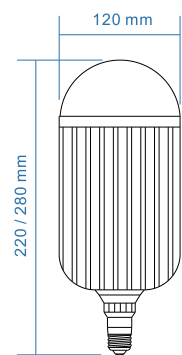

- 光效 (lm/W)、功率 (W) 可根據客戶需求定制
- 此型號認證由可實驗室發出之安全認證消防測試, 環保物料 (RoHS), 光生物安全為 Exemption Group 及其它測試, 保證客戶使用更安心滿意

LED Bulb

LED球泡燈

Hing Power LED Bulb

Series Type: BL-A-E27

Features 產品特點 >>

- E27 screw head lamp foot
- Even light emission, no video flicker, no ultraviolet and infrared
- High luminous output and low power consumption
- Does not contain mercury or other harmful substances
- SPM design-power circuit protection function can cut off a single LED in the event of a fault

- E27螺頭燈腳
- 發光均勻,無可視頻閃,無紫外線和紅外線
- 高發光輸出和低功耗
- 不含汞或其他有害物質
- SPM設計-電源電路保護功能可在故障時切斷單個LED

Unit : mm

Specification 產品規格 >>

Model 型號	Voltage 電壓 (V)	Wattage 功率 (W)	Size 尺寸 (mm)	Lamp Life 光度壽命 (Hrs)	Colour Temp 色溫 (K)	Lumen Output 輸出流明 (Lm/W)	Color Rendering 顯色度 (CRI)	Beam Angle 光速角度 (°)	Operating Temperature 工作溫度 (°C)
BL-A30-H108-E27	85~265	30	Ø120*220	50000	3000/4000/6500	100	>80	180	-20~+45
BL-A50-H108-E27	85~265	50	Ø120*280	50000	3000/4000/6500	100	>80	180	-20~+45