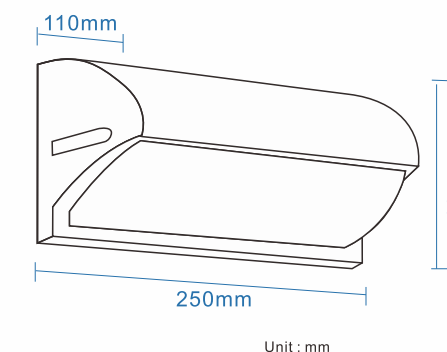

Specification 產品規格 >>

Model 型號	Voltage 電壓	Wattage 功率	Size 尺寸	Lamp Life 光度壽命	Colour Temp 色溫	Lumen Output 輸出流明	Color Rendering 顯色度	Beam Angle 光速角度	IP Grade 防水等級	Operating Temperature 工作溫度
	(V)	(W)	(mm)	(Hrs)	(K)	(Lm/W)	(CRI)	(°)		(°C)
WL-BAF12	220~240	12	250*125*110	30000	3000/4000/6000	80	>80	120	IP 65	-20~+40

- Light efficiency (lm/W), Power (W) Can be customized according to customer needs
- This type of certification is issued by a government-approved laboratory for Safety certification, Fire testing, Restriction of Hazardous Substances (RoHS), Photobiological safety of lamps and lamp systems. (an Exemption Group) and other test certifications to ensure product quality

- 光效 (lm/W)、功率 (W) 可根據客戶需求定制
- 此型號認證由可實驗室發出之安全認證消防測試, 環保物料 (RoHS), 光生物安全為Exemption Group及其它測試, 保證客戶使用更安心滿意