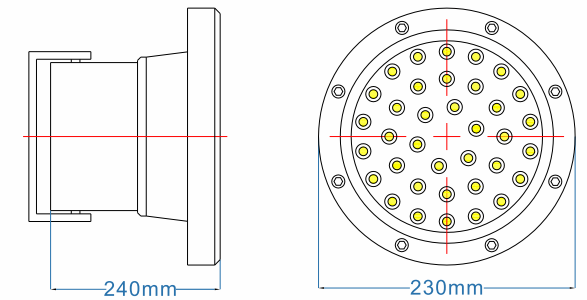

Flick Free
(無閃爍)
保護視力

Unit : mm

Specification 產品規格 >>

Model 型號	Voltage 電壓	Wattage 功率	Size 尺寸	Lamp Life 光度壽命	Colour Temp 色溫	Lumen Output 輸出流明	Color Rendering 顯色度	Beam Angle 光束角度	Operating Temperature 工作溫度
	(V)	(W)	(mm)	(Hrs)	(K)	(Lm/W)	(CRI)	(°)	(°C)
IPUW-232436-H118A	85-265	36	Ø230*240	50000	3000/4000/6500	110	>80	90	-20~+45