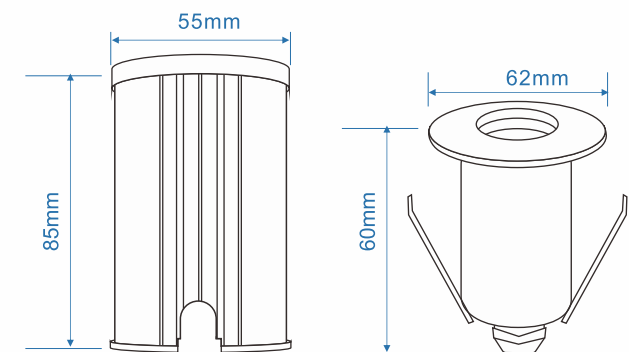

- 304不銹鋼燈體, 防水等級IP68, 耐腐蝕開裂
- 鋼化玻璃面罩, 透光率98%以上, 光線均勻
- 延伸加厚集成精工不銹鋼基材, 確保良好的防水功能
- 用途: 游泳池、噴泉等水下照明

Unit : mm

Specification 產品規格 >>

Model 型號	Voltage 電壓	Wattage 功率	Number of LEDs 燈珠	Size 尺寸	Lamp Life 光度壽命	Colour Temp 色溫	Lumen Output 輸出流明	Color Rendering 顯色度	Beam Angle 光速角度	IP Grade 防水等級
	(V)	(W)	(pcs)	(mm)	(Hrs)	(K)	(Lm/W)	(CRI)	(°)	
IPUW-0201	12	1	1	Ø62*60	50000	3000/4000/6500	100	>80	24	IP 68