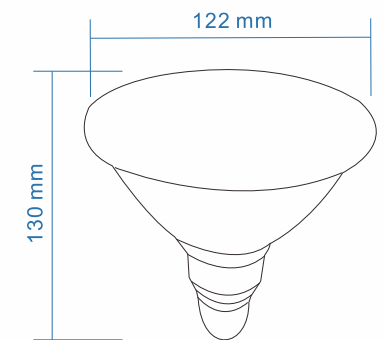

Unit : mm

Specification 產品規格 >>

Model 型號	Voltage 電壓	Wattage 功率	Size 尺寸	Lamp Life 光度壽命	Colour Temp 色溫	Lumen Output 輸出流明	Color Rendering 顯色度	Beam Angle 光速角度	Operating Temperature 工作溫度
	(V)	(W)	(mm)	(Hrs)	(K)	(Lm/W)	(CRI)	(°)	(°C)
PAR38-15W-A	85-265	15	Ø122*130	50000	3000/4000/6500	80	>80	120	-20~+45

1. Light efficiency (lm/W), Power (W) Can be customized according to customer needs
   - This type of certification is issued by a government-approved laboratory for Safety certification, Fire testing, Restriction of Hazardous Substances(RoHS), Photobiological safety of lamps and lamp systems.(an Exemption Group) and other test certifications to ensure product quality
3. 光效 (lm/W)、功率 (W) 可根據客戶需求定制
   - 此型號認證由可實驗室發出之安全認證消防測試, 環保物料 (RoHS), 光生物安全為Exemption Group及其它測試, 保證客戶使用更安心滿意