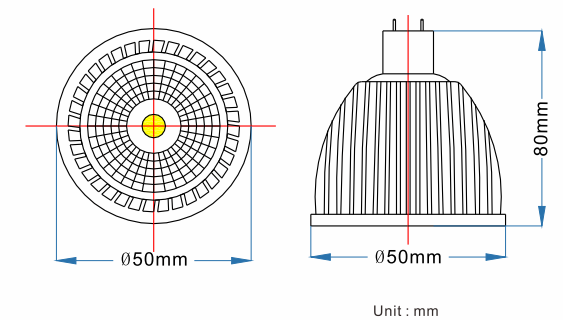

- 採用優質LED, 發熱量低, 性能穩定, 安全護眼
- 玻璃面罩, 透光性強, 光線均勻, 折射性強, 散熱
- 面積大立體圓柱設計, 外觀精美別致, 壽命長
- 適用於飯店、商場、辦公室、過道等

Specification 產品規格 >>

Model 型號	DC Voltage 電壓	Wattage 功率	Size 尺寸	Lamp Life 光度壽命	Colour Temp 色溫	Lumen Output 輸出流明	Color Rendering 顯色度	Beam Angle 光速角度	Operating Temperature 工作溫度
	(V)	(W)	(mm)	(Hrs)	(K)	(Lm/W)	(CRI)	(°)	(°C)
IMR16-A07-N108E	12	7	Ø50*80	50000	3000/4000/6500	100	>80	60	-20~+45