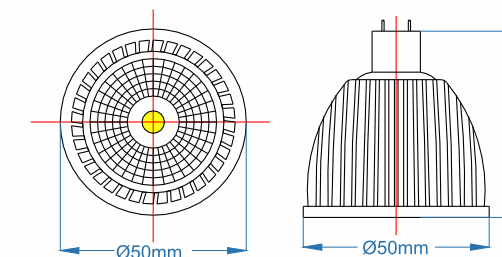

Unit : mm

Specification 產品規格 >>

Model 型號	DC Voltage 電壓	Wattage 功率	Size 尺寸	Lamp Life 光度壽命	Colour Temp 色溫	Lamp Base 燈座	Lumen Output 輸出流明	Color Rendering 顯色度	Beam Angle 光速角度	Operating Temperature 工作溫度
	(V)	(W)	(mm)	(Hrs)	(K)		(Lm/W)	(CRI)	(°)	(°C)
IMR16-03	12	3.5	Ø50*54	50000	3000	GU 5.3	80	>80	90	-20~+45

1. Light efficiency (lm/W),Power (W)Can be customized according to customer needs
   - This type of certification is issued by a government-approved laboratory for Safety certification, Fire testing, Restriction of Hazardous Substances(RoHS), Photobiological safety of lamps and lamp systems.(an Exemption Group) and other test certifications to ensure product quality
2. 光效(lm/W)、功率(W)可根據客戶需求定制
   - 此型號認證由可實驗室發出之安全認證消防測試,環保物料(RoHS),光生物安全為Exemption Group及其它測試,保證客戶使用更安心滿意